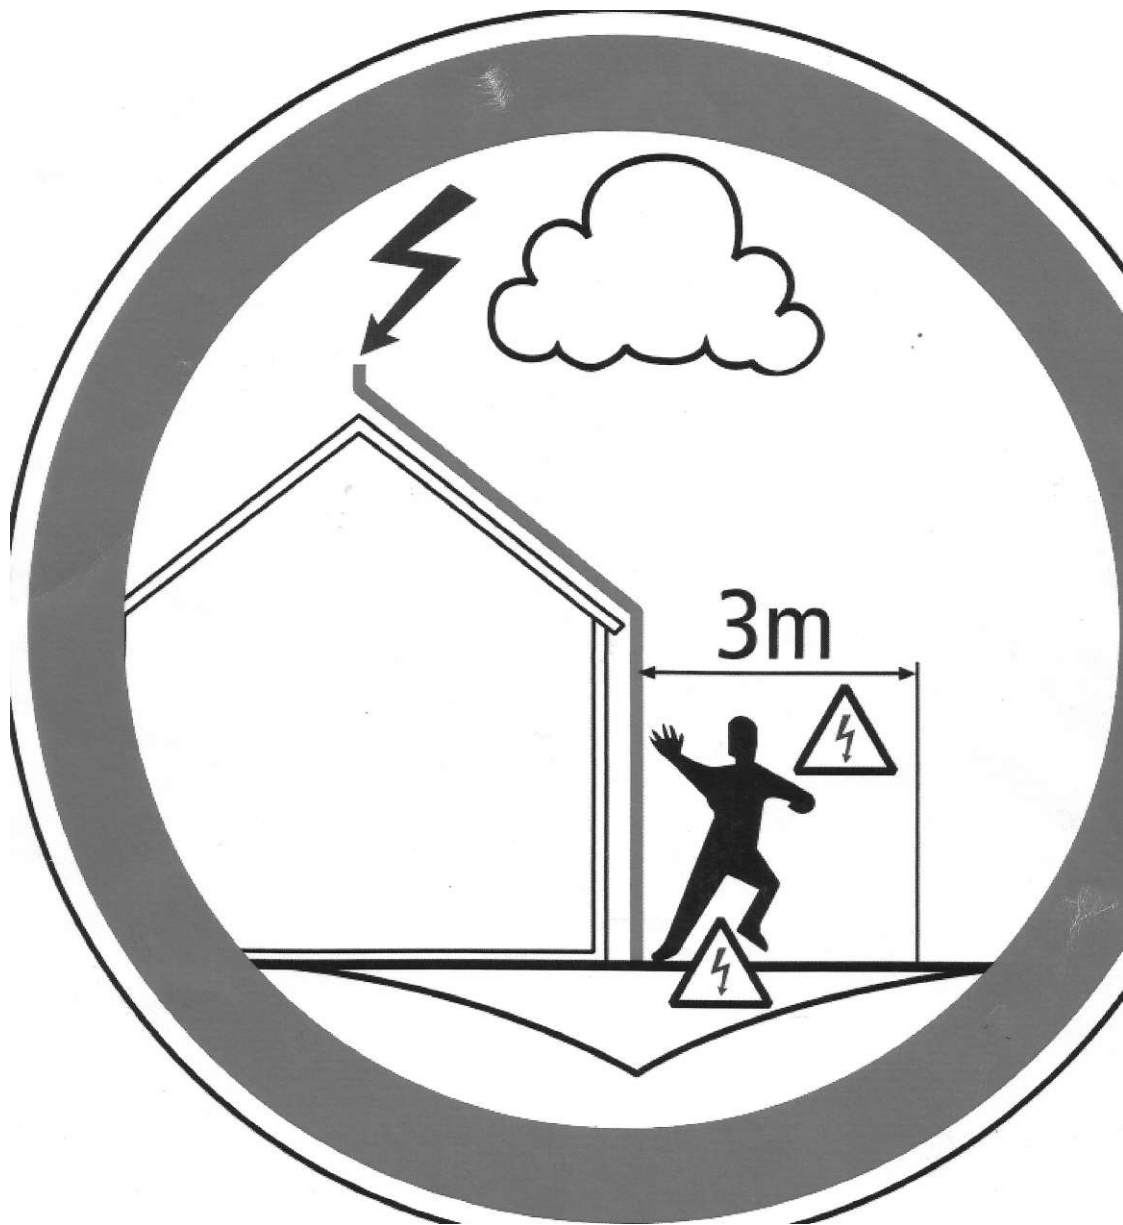

# Pozor nebezpečné písmo červené dotykové a krokové napätie !

vnútorný kruh je červený, aj zvod a šípka ku zvodu Počas búrky je zakázané

zdržovať sa pri zvodoch do

vzdialenosti 3 metrov ! /vzor písma/