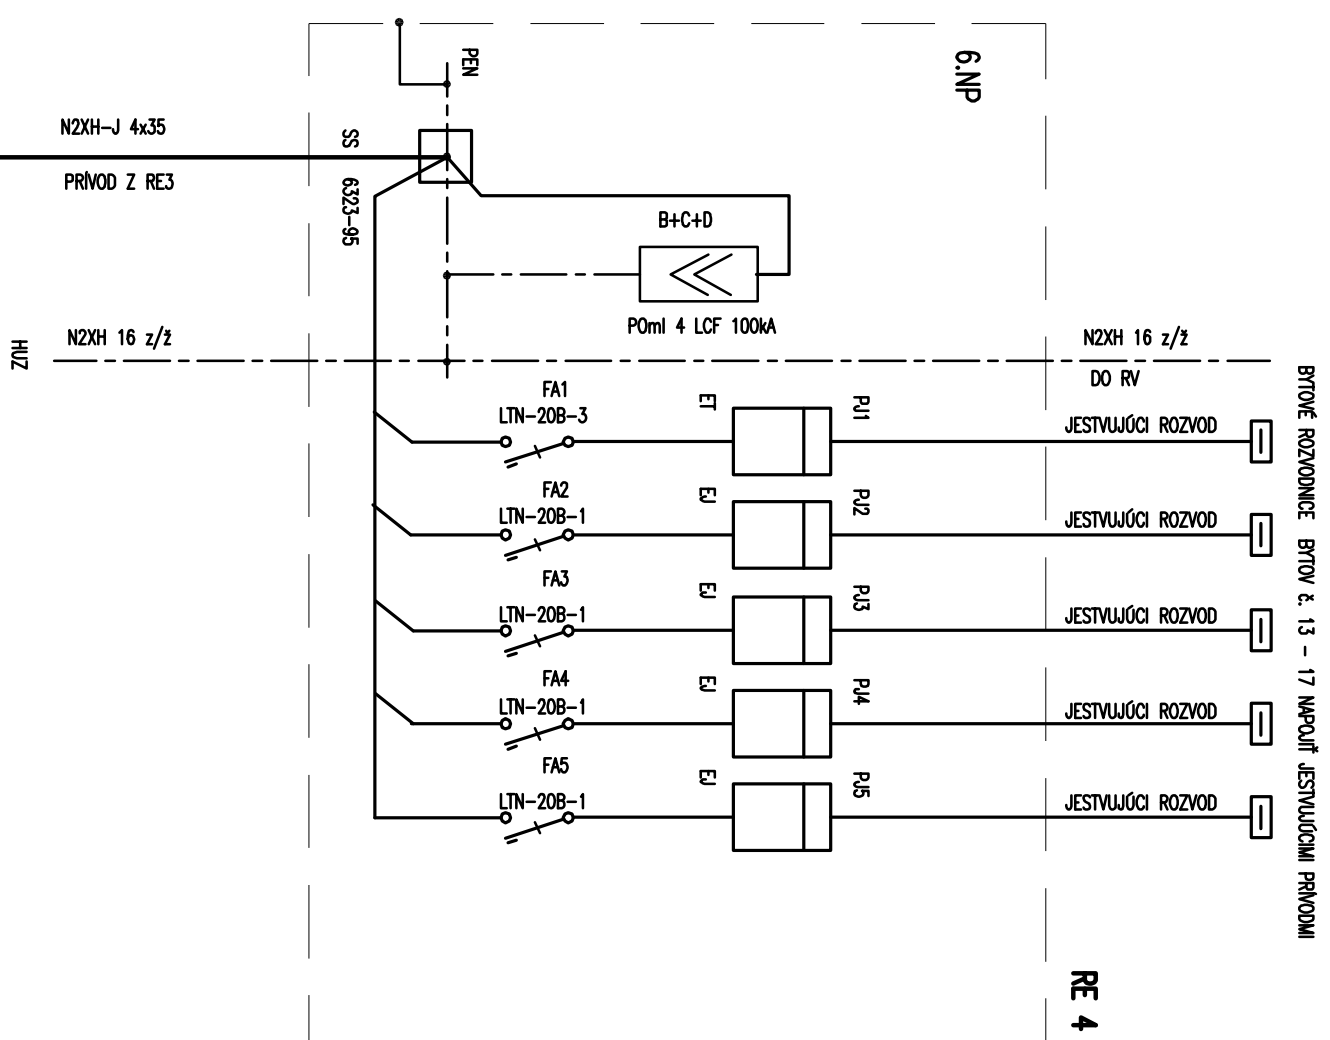

## ROZVADZAČ RE4

SKRIŇA Z 710x1550x165 mm DISTRI SET  
/ZAPUSTENÝ DO OMLETKY/  
TYP: DZ43-3510-EI30

### POZNÁMKA

ROZVADZAČ OSADIŤ 2x ELMER VAŇOU PD-D-1E335  
PRE SS OSADIŤ PRISTRUJOVÝ LIŠTU PD-D-100LPU24  
PRIESTOR ISTIČOV PRE BYTY VÝHLADOVO RIEŠIŤ  
PRE TROUPÓLOVÉ ISTIČE, VOLNÝ PRIESTOR ZAKRYŤ  
ZASLEPKAMI

### ZÁKLADNÉ ÚDAJE:

SYSTEM : 3PEN AC 50Hz 230/400V TN-C

ZÁKLADNÁ OCHRANA PRED ZSAHOM EL. PRÚDOM V ZMYSLE STN 33 2000-4-41:  
OCHRANNÉ OPATRENIE: IZOLÁCIU, KRYTMI ŽIVÝCH ČASTÍ

OCHRANA PRI PORUČHE:  
OCHRANNÉ OPATRENIE: SAMOČINNÉ ODPOJENIE NÁPÁJANIA

$P_i = 23,0 \text{ kW}$   
 $P_p = 9,0 \text{ kW}$

KRYTIE: IP43/20  
PRIVOD DOLE, VÝVODY HORE  
FARBA: RAL 7035

HLAVNÝ PROJEKTANT	ZODPOVEDNÝ PROJEKTANT	VYPRACOVAL	DATEM	09/2015
ING.FERENCÍK	P.FRISO	P.FRISO	FORMÁT	2 x A4
STAVEBNÍK	VLASTNÍCI BYTOV A NP V ZAST. MEOPTA, SPRÁVA A ÚDRŽBA BYTOV S.R.O.		STUPEN	PROJEKT
			ČASŤ	ELEKTRO
			MIERKA	VYKRES
NÁZOV A MIESTO STAVBY : OBNOVA A ZATEPLENIE BYTOVÉHO DOMU, OBNOVA ZTI, OBNOVA VŤAHOV BYT. DOMU DULOVO NÁMESTIE 7, 8, BRATISLAVA				20
OBSAH VÝKRESU : ELEKTRONŠTALÁCIA – ROZVADZAČ RE4 /vchod č.8/				