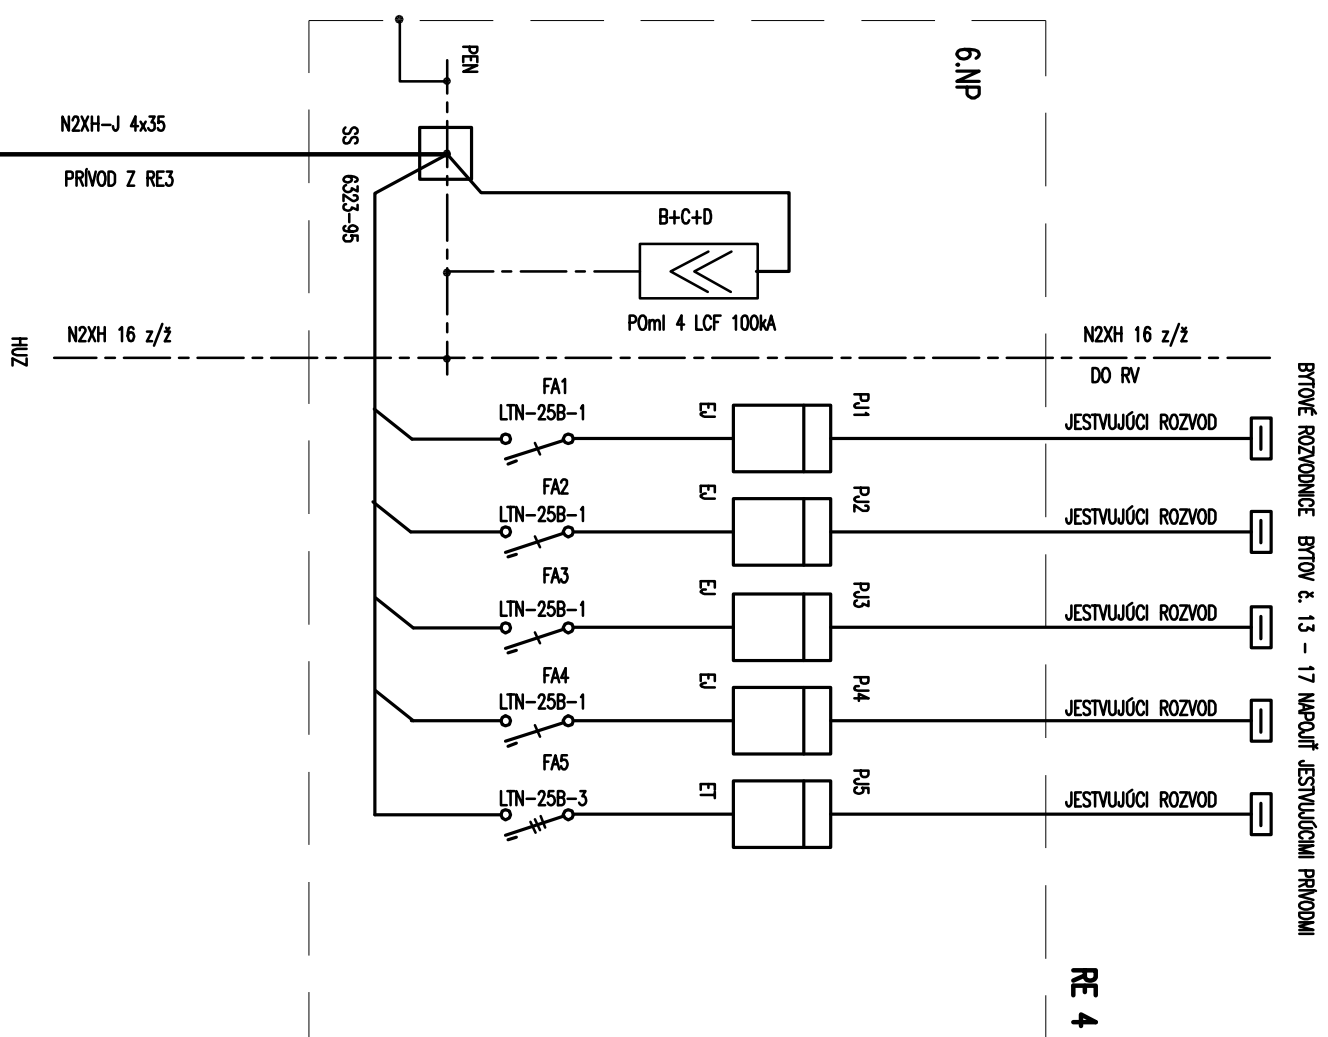

ROZVADZAČ RE4

SKRIŇA Z 710x1550x165 mm DISTRI SET
/ZAPUSTENÝ DO OMLETKY/
TYP: DZ43-3510-EI30

POZNÁMKA

ROZVADZAČ OSADIŤ 2x EMER VAŇOU PD-D-1E335
PRE SS OSADIŤ PRISTRUJOVÝ LIŠTU PD-D-100LPU24
PRIESTOR ISTIČOV PRE BYTY VÝHLADOVO RIEŠIŤ
PRE TROUPÓLOVÉ ISTIČE, VOLNÝ PRIESTOR ZAKRYŤ
ZASLEPKAMI

ZÁKLADNÉ ÚDAJE:

SYSTEM : 3PEN AC 50Hz 230/400V TN-C

ZÁKLADNÁ OCHRANA PRED ZSAHOM EL. PRÚDOM V ZMYSLE STN 33 2000-4-41:
OCHRANNÉ OPATRENIE: IZOLÁCIU, KRYTMI ŽIVÝCH ČASTÍ

OCHRANA PRI PORUČHE:
OCHRANNÉ OPATRENIE: SAMOČINNÉ ODPOJENIE NÁPÁJANIA

$P_i = 35,0 \text{ kW}$
 $P_p = 12,2 \text{ kW}$

KRYTIE: IP43/20
PRIVOD DOLE, VYVODY HORE
FARBA: RAL 7035

HLAVNÝ PROJEKTANT	ZODPOVEDNÝ PROJEKTANT	VYPRACOVAL
ING.FERENCÍK	P.FRISO	P.FRISO
STAVEBNÍK	VLASTNÍCI BYTOV A NP V ZAST. MEOPTA, SPRÁVA A ÚDRŽBA BYTOV S.R.O.	
NÁZOV A MIESTO STAVBY :		
OBNOVA A ZATEPLENIE BYTOVÉHO DOMU, OBNOVA ZTI, OBNOVA VŤAHOV BYT. DOMU DULOVO NÁMESTIE 7, 8, BRATISLAVA		
OBSAH VÝKRESU : ELEKTRONŠTÁLACIA – ROZVADZAČ RE4 /vechod č.7/		
DATUM	09/2015	
FORMÁT	2 x A4	
STUPEN	PROJEKT	
ČASŤ	ELEKTRO	
MIERKA	VÝKRES	19