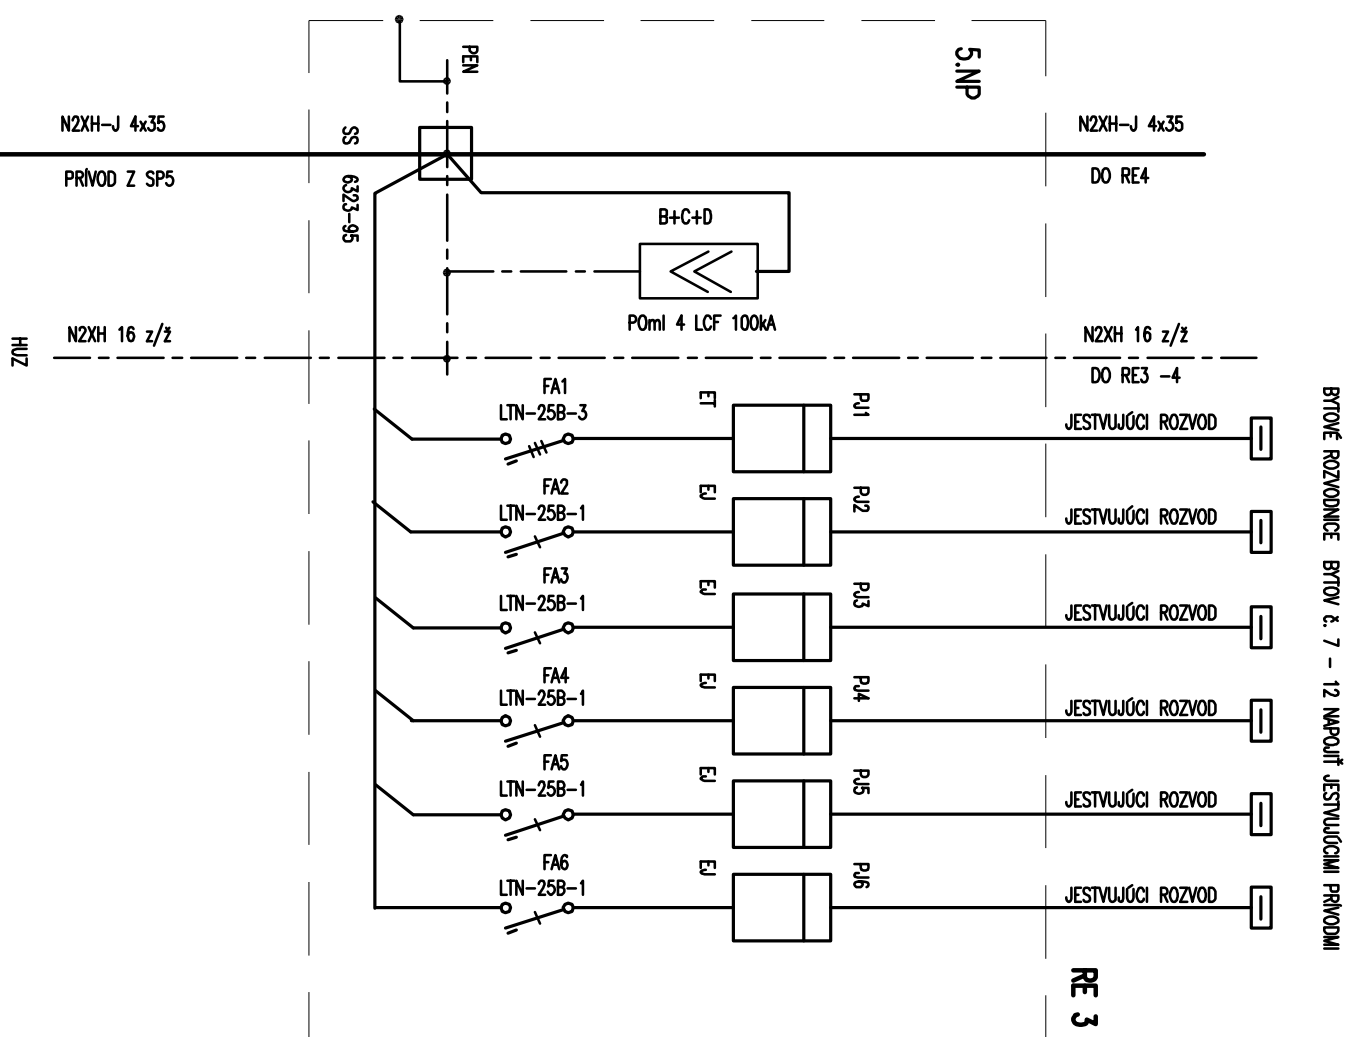

## ROZVADZAČ RE3

SKRIŇA Z 710x1550x165 mm DISTRI SET  
/ZAPUSTENÝ DO OMLETKY/  
TYP: DZ43-3510-EI30

**POZNÁMKA**  
ROZVADZAČ OSADIŤ 2x ELMER VAŇOU PD-D-1E335  
PRE SS OSADIŤ PRISTRUJOVÝ LIŠTU PD-D-100LPU24  
PRIESTOR ISTIČOV PRE BYTY VÝHLADOVO RIEŠIŤ  
PRE TROUPÓLOVÉ ISTIČE, VOLNÝ PRIESTOR ZAKRYŤ  
ZASLEPKAMI

## ZÁKLADNÉ ÚDAJE:

SYSTEM : 3PEN AC 50Hz 230/400V TN-C

ZÁKLADNÁ OCHRANA PRED ZSAHOM EL. PRÚDOM V ZMYSLE STN 33 2000-4-41:  
OCHRANNÉ OPATRENIE: IZOLÁCIU, KRYTMI ŽIVÝCH ČASTÍ

OCHRANA PRI PORUČHE:  
OCHRANNÉ OPATRENIE: SAMOČINNÉ ODPOJENIE NÁPÁJANIA

$P_i = 40,5 \text{ kW}$   
 $P_p = 15,6 \text{ kW}$

KRYTIE: IP43/20  
PRIVOD DOLE, VYVODY HORE  
FARBA: RAL 7035

HLAVNÝ PROJEKTANT	ZODPOVEDNÝ PROJEKTANT	VYPRACOVANÍ	
ING.FERENCÍK	P.FRISO	P.FRISO	
STAVEBNÍK	VLASTNÍCI BYTOV A NP V ZAST. MEOPTA, SPRÁVA A ÚDRŽBA BYTOV S.R.O.		
NÁZOV A MIESTO STAVBY :			
OBNOVA A ZATEPLENIE BYTOVÉHO DOMU, OBNOVA ZTI, OBNOVA VŤAHOV BYT. DOMU DULOVO NÁMESTIE 7, 8, BRATISLAVA			
OBSAH VÝKRESU : ELEKTRONŠTALÁCIA – ROZVADZAČ RE3 /vchod č. 8/			
DATUM	09/2015		
FORMÁT	2 x A4		
STUPEN	PROJEKT		
ČASŤ	ELEKTRO		
MIERKA	VÝKRES		18