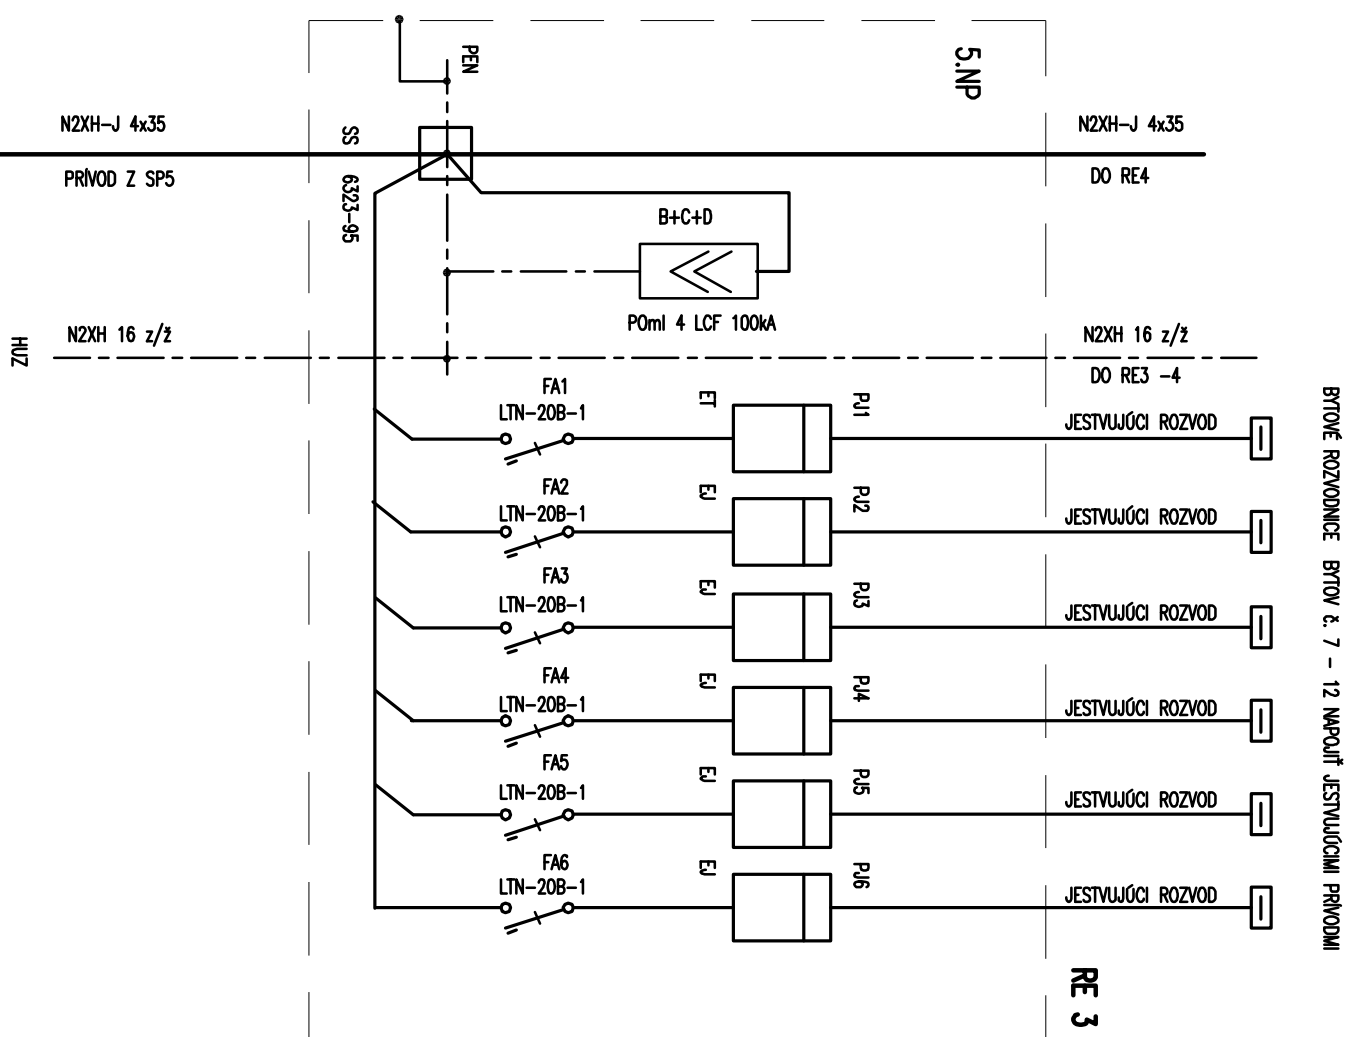

## ROZVADZAČ RE3

SKRIŇA Z 710x1550x165 mm DISTRI SET  
/ZAPUSTENÝ DO OMLETKY/  
TYP: DZ43-3510-EI30

**POZNÁMKA**  
ROZVADZAČ OSADIŤ 2x ELMER VAŇOU PD-D-1E335  
PRE SS OSADIŤ PRISTRUJOVÝ LIŠTU PD-D-100LPU24  
PRIESTOR ISTIČOV PRE BYTY VÝHLADOVO RIEŠIŤ  
PRE TROUPÓLOVÉ ISTIČE, VOLNÝ PRIESTOR ZAKRYŤ  
ZASLEPKAMI

## ZÁKLADNÉ ÚDAJE:

SYSTEM : 3PEN AC 50Hz 230/400V TN-C

ZÁKLADNÁ OCHRANA PRED ZSAHOM EL. PRÚDOM V ZMYSLE STN 33 2000-4-41:  
OCHRANNÉ OPATRENIE: IZOLÁCIU, KRYTMI ŽIVÝCH ČASTÍ

OCHRANA PRI PORUČHE:  
OCHRANNÉ OPATRENIE: SAMOČINNÉ ODPOJENIE NAPÁJANIA

P<sub>i</sub> = 27,6 kW  
P<sub>p</sub> = 10,8 kW

KRYTIE: IP43/20  
PRIVOD DOLE, VYVODY HORE  
FARBA: RAL 7035

HLAVNÝ PROJEKTANT	ZODPOVEDNÝ PROJEKTANT	VYPRACOVAL	
ING.FERENCÍK	P.FRISO	P.FRISO	
STAVEBNÍK	VLASTNÍCI BYTOV A NP V ZAST. MEOPTA, SPRÁVA A ÚDRŽBA BYTOV S.R.O.		
NÁZOV A MIESTO STAVBY :			
OBNOVA A ZATEPLENIE BYTOVÉHO DOMU, OBNOVA ZTI, OBNOVA VŤAHOV BYT. DOMU DULOVO NÁMESTIE 7, 8, BRATISLAVA			
OBSAH VÝKRESU : ELEKTRONŠTALÁCIA – ROZVADZAČ RE3 /vchod č.7/			
DATUM	09/2015		
FORMÁT	2 x A4		
STUPEN	PROJEKT		
ČASŤ	ELEKTRO		
MIERKA	VÝKRES		17